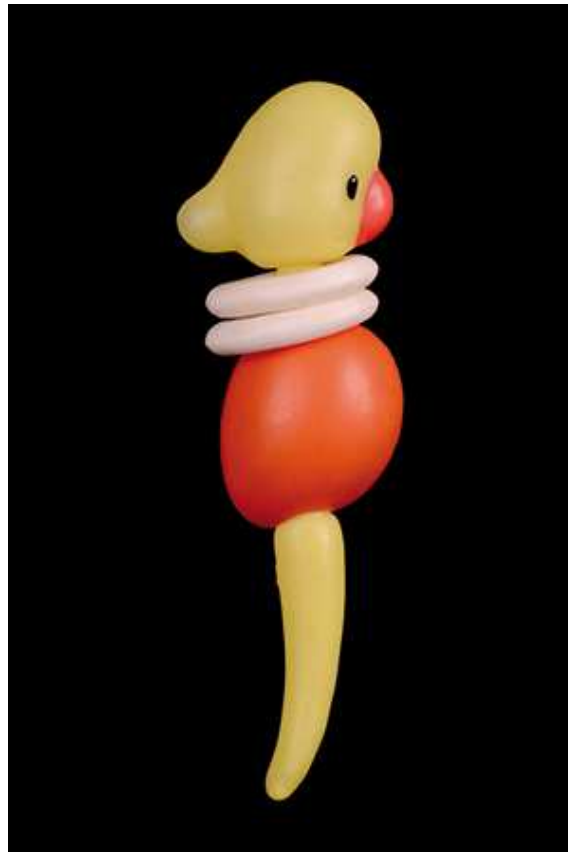

Lew Smorgon, *Reh*, 1965, Plastik © Köpcke und Weinhold

Anonym, Lew Smorgon, Valeri Kotow, *Evolution*, 1960er Jahre, Plastik © Köpcke und Weinhold

Tamara Fedorowa, *Löwen*, 1960er -1970er Jahre, Zelluloid und Plastik © Köpcke und Weinhold

Lew Smorgon, *Giraffen*, 1970er Jahre, Plastik © Köpcke und Weinhold

Natalia Tyrkova, *Frosch*, 1970er Jahre, Plastik © Köpcke und Weinhold

Galina Sokolowa, *Mädchen mit Hund*, 1960er Jahre, Gummi © Köpcke und Weinhold