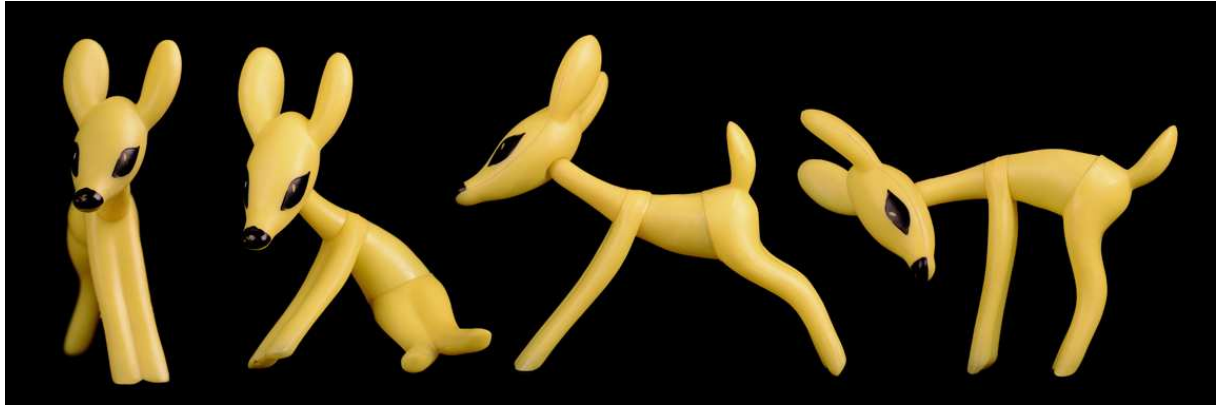

Lew Smorgon, *Reh*, 1965, Plastik © Köpcke und Weinhold