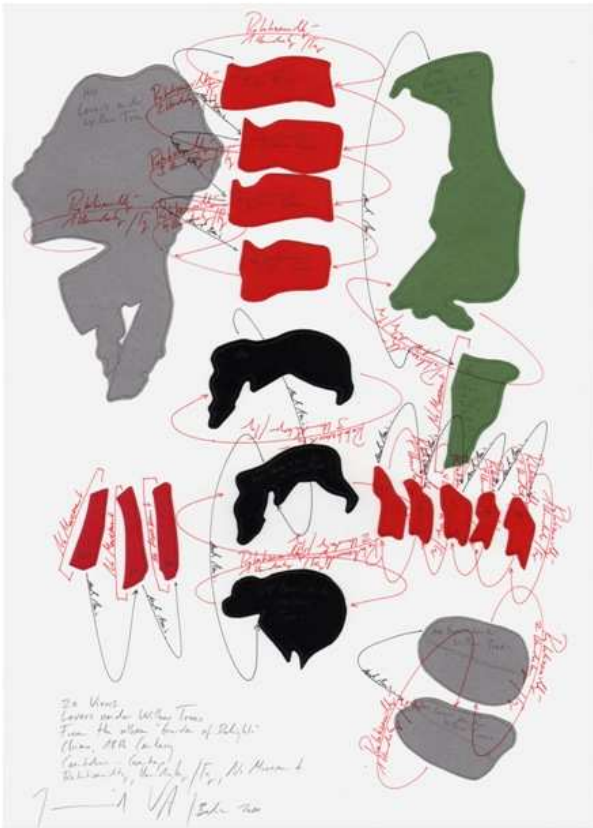

Jonas Burgert, Ich sticht, 2011
Öl auf Leinwand / Oil on canvas, 120 x 140 cm

Gisela Bullacher, Luftballon (gelb), 1998
Ifochrome, Diasec, 110 x 120 cm

Jack Pierson, APPLAUSE, 1997
Aluminium Laminat, Ahorn, Sperrholz, Plexiglas, Vinyl / Aluminum laminate,
maple wood, plywood, plexiglas, vinyl, Edition von / of 35, 26,03 x 64,14 x 16,83 cm
© Courtesy Cheim & Read, New York

Jorinde Voigt
20 Views – Lovers under Willow Trees, 2011
Gefärbtes Velin- und Ingrespapier, Bleistift,
Tinte auf Aquarellpapier / Colored velin- and
ingres paper, pencil, ink on watercolor paper,
36 x 26 cm
© Courtesy Jorinde Voigt