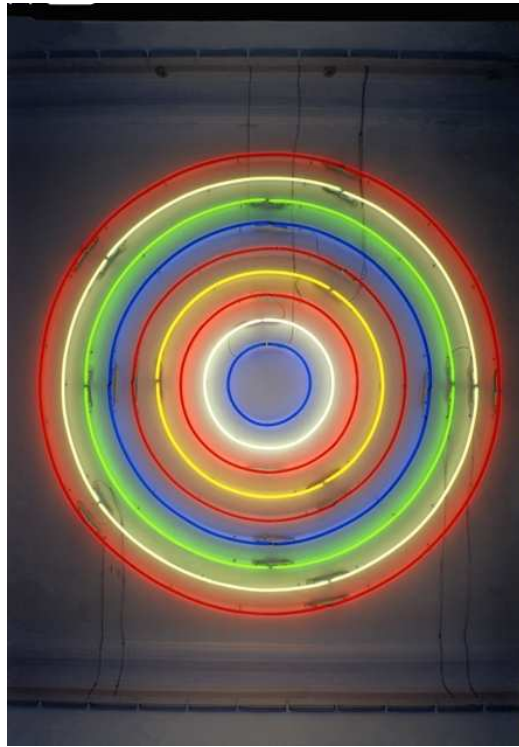

John M Armleder, O.T. (target), 2001
Neoninstallation / Neon installation, Durchmesser / Diameter 300 cm
© Waldemar Kremser, Courtesy Galerie Anselm Dreher, Berlin